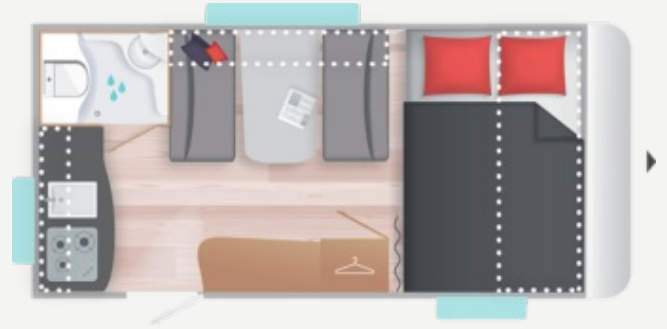

TECHNISCHE DATEN

- Masse und Gewichte
 - Schlafplätze : 4
 - Gesamtlänge inkl. Deichsel (m) : 5,9
 - Gesamthöhe (m) : 2,58
 - Gesamtbreite (m) : 2,1
 - Zulässiges Gesamtgewicht (kg.) : 1000
 - Auflastung 2 (gegen Aufpreis) (kg.) : 1100/1200/1300
 - Maße Ersatzrad : 185/70 R14
- INNENEINRICHTUNG
 - TRUMATIC 3004 Gasheizung
 - LED Deckenleuchte
- KÜCHE
 - LED-Beleuchtung
- SCHLAFZIMMER
 - Bug (cm) : 140x195
 - Mitte (cm) : 100x170

Anzahl Personen	4 plätze
Länge über alles mit Anhänger (m)	5,9m
Zulässiges Gesamtgewicht	1000