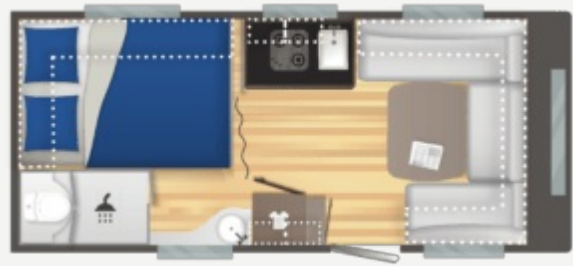

TECHNISCHE DATEN

- MASSE (m)
 - Gesamtlänge inkl. Deichsel : 6,57
 - Außenlänge : 5,54
 - Innenlänge : 4,8
 - Gesamthöhe : 2,58
 - Innenhöhe : 1,95
 - Gesamtbreite : 2,3
 - Innenbreite : 2,14
 - Maße Ersatzrad : 185R14C
- Gewicht (kg)
 - Leergewicht : 1200
 - Masse in fahrbereitem Zustand +/-5% : 1217
 - Zulässiges Gesamtgewicht : 1300
 - Auflastung 1 : 1300/1500
 - Vorzeltlänge +/-5% : 9,48
- HEIZUNG
 - Heizung / Warmwasser TRUMA COMBI 4 (GAS)
 - Umluftanlage (12V)
- AUTONOMIE
 - Frischwassertank 50L
 - Abwassertank 30L
 - Abwassertank 30L : 30L
 - Steckdosen 230V : 4
- SCHLAFZIMMER
 - Bug (cm) : 150110x210
 - Heck (cm) : 150110x210
 - Hochklappbarer Lattenrost : 138x198
 - Gasdruck-Bettaufsteller
- KÜCHE
 - Kompressor-Kühlschrank XL FREEZE : 150L
 - Edelstahlspüle
 - 3- flammiger Kocher in Edelstahlausführung
- Wc
 - Elektrische Kassettentoilette
- Ausrüstung
 - Heizung / Warmwasser TRUMA COMBI 4 (GAS)
 - Umluftanlage (12V)
 - Abwassertank 30L
 - Separate Duschkabine
 - Lanterneau (40x40 cm)
 - Thetford-Toilette
 - Duschwanne
 - Duschrast
 - Dritter Bremsleuchte
 - Stützrad
 - Verlängerte Kurbelstützen vorne
 - Schwerlaststützen (x4)
 - Alufelgen
 - Exklusive IRP-Technologie
 - GFK-Polyester Wände : Gris Matter
 - XL Eingangstür (61 cm)
 - Polyester Dach
 - Doppelverglasung Ausstellfenster
 - Vorzelleiste
 - LED Vorzelleuchte
 - Fahrradträgervorbereitung hinten
 - Integrierter Gaskasten
 - Gurt zweite Flasche
 - Kombirollos
 - Skyview
 - TV Halter
 - Flexible Leselampe LED mit USB
 - Kontrollpaneel
 - Alimentation électrique 230V avec disjoncteur
 - Vorbereitung für Klimaanlage
 - TV-Vorbereitung: SAT- und 230V-Steckdosen
 - USB-Steckdosen
 - Steckdosen 230V
 - LED-Innenbeleuchtung

Anzahl Personen	4 plätze
Länge über alles mit Anhänger (m)	6.57m
Zulässiges Gesamtgewicht	1300

ab

29.990 €*

*Ohne Zulassungskosten, ohne Transport