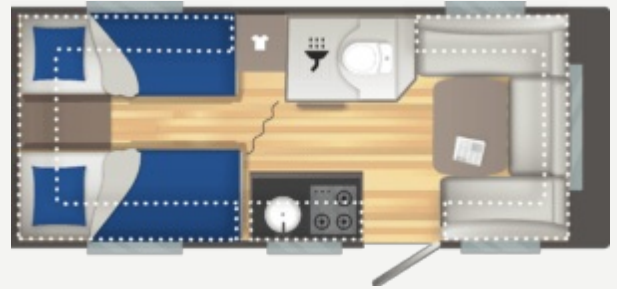

TECHNISCHE DATEN

- **MASSE (m)**
 - Gesamtlänge inkl. Deichsel : 6.97
 - Außenlänge : 5.94
 - Innenlänge : 5.2
 - Gesamthöhe : 2.58
 - Innenhöhe : 1.95
 - Gesamtbreite : 2.3
 - Innenbreite : 2.14
 - Maße Ersatzrad : 185R14C
- **Gewicht (kg)**
 - Leergewicht : 1280
 - Masse in fahrbereitem Zustand +/-5% : 1297
 - Zulässiges Gesamtgewicht : 1500
 - Auflastung 1 : 1500/1800
 - Vorzeltlänge +/-5% : 9.88
- **HEIZUNG**
 - Heizung / Warmwasser TRUMA COMBI 4 (GAS)
 - Umluftanlage (12V)
- **AUTONOMIE**
 - Frischwassertank 50L
 - Abwassertank 30L
 - Abwassertank 30L : 30L
 - Steckdosen 230V : 4
- **SCHLAFZIMMER**
 - Bug (cm) : 143117x210
 - Heck (cm) : 143117x210
 - Hochklappbarer Lattenrost : (85x200)x2
 - Gasdruck-Bettaufsteller
 - Aufstellbare Kopfteile
- **KÜCHE**
 - Kompressor-Kühlschrank XL FREEZE : 150L
 - Edelstahlspüle
 - 3- flammiger Kocher in Edelstahlausführung
- **Wc**
 - Elektrische Kassettentoilette
- **Ausrüstung**
 - Heizung / Warmwasser TRUMA COMBI 4 (GAS)
 - Umluftanlage (12V)
 - Abwassertank 30L
 - Separate Duschkabine
 - Lanterneau (40x40 cm)
 - Thetford-Toilette
 - Duschwanne
 - Duschrost
 - Dritter Bremsleuchte
 - Stützrad
 - Verlängerte Kurbelstützen vorne
 - Schwerlaststützen (x4)
 - Alufelgen
 - Exklusive IRP-Technologie
 - GFK-Polyester Wände : Gris Matter
 - XL Eingangstür (61 cm)
 - Polyester Dach
 - Doppelverglasung Ausstellfenster
 - Vorzeltleiste
 - LED Vorzeltleuchte
 - Fahrradträgervorbereitung hinten
 - Integrierter Gaskasten
 - Gurt zweite Flasche
 - Kombirollos
 - Skyview
 - TV Halter
 - Flexible Leselampe LED mit USB
 - Kontrollpaneel
 - Alimentation électrique 230V avec disjoncteur
 - Vorbereitung für Klimaanlage
 - TV-Vorbereitung: SAT- und 230V-Steckdosen
 - USB-Steckdosen
 - Steckdosen 230V
 - LED-Innenbeleuchtung

Anzahl Personen	4 plätze
Länge über alles mit Anhänger (m)	6.97m
Zulässiges Gesamtgewicht	1500

ab

31.990 €*

*Ohne Zulassungskosten, ohne Transport