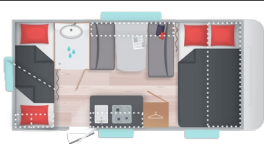

6
↔ 6,7m

Zulässiges
Gesamtgewicht 1300

ALBA 386
4 Plätze, eine große umwandelbare Essecke und 2 Festbetten für Kinder

4
↔ 5,5m

Zulässiges
Gesamtgewicht 1100

ALBA 400
Der ideale
Wohnwagen

 4 ↔ 5,9m
Zulässiges
Gesamtgewicht 1000