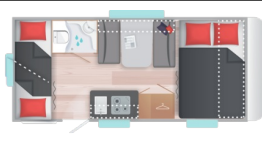

ALBA 486
Der Familien-
Wohnwagen mit 6
Plätzen schlechthin

6   ↔ 6,7m
Zulässiges
Gesamtgewicht   1300