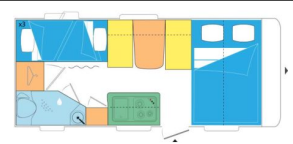

ALBA 497

7   ↔ 6,7m
Zulässiges   1400/1500
Gesamtgewicht