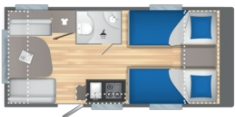

TITANIUM

SONDERSERIE

+ 4 Personen + Ab 1.200 kg

MODELLE DER REIHE TITANIUM 2023

**ANTARES TITANIUM
450**

4 ↔ 6.4m

Zulässiges 1150
Gesamtgewicht

**ANTARES TITANIUM
470**

4 ↔ 6.7m

Zulässiges 1200
Gesamtgewicht

**ANTARES TITANIUM
455**

4 ↔ 6.4m

Zulässiges 1200
Gesamtgewicht