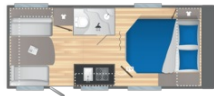

TITANIUM

SONDERSERIE

+ 4 Personen + Ab 1.200 kg

MODELLE DER REIHE TITANIUM 2023

**ANTARES TITANIUM
450**

4 ↔ 6.4m

Zulässiges 1150
Gesamtgewicht

**ANTARES TITANIUM
470**

4 ↔ 6.7m

Zulässiges 1200
Gesamtgewicht

**ANTARES TITANIUM
455**

4 ↔ 6.4m

Zulässiges 1200
Gesamtgewicht