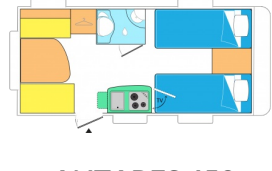

ANTARES 450 Einzelbetten und Länge unter 5 m

14.690 €

3 Personen → 6,40m
Zulässiges 1300
Gesamtgewicht