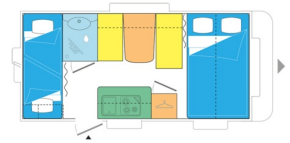

ANTARES 466 Unter 5 m und 6 Schlafplätze

14.850 €

6 Personen → 6,40m
Zulässiges 1300
Gesamtgewicht