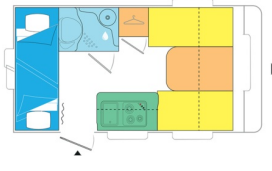

### ANTARES 335 Geräumiger Salon und bequemes Durchbad

11.090 €

2 Personen → 5m  
Zulässiges 900  
Gesamtgewicht