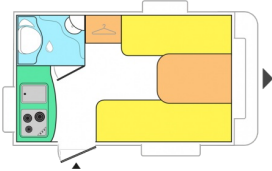

ANTARES 335 Geräumiger Salon und bequemes Durchbad

11.090 €

2 Personen → 5m
Zulässiges 900
Gesamtgewicht