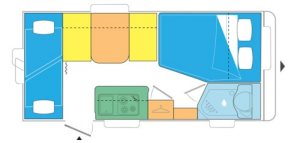

ANTARES 476 Family Der Familien- Wohnwagen

14.850 €

6 Personen → 6,40m
Zulässiges 1300
Gesamtgewicht