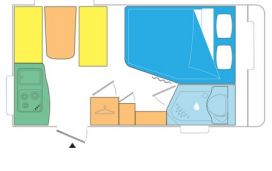

ANTARES 395 Exklusivität! Ein fFranzösisches Bett bei 4 m Länge!

12.450 €

4 Personen → 5,70m
Zulässiges 1200
Gesamtgewicht